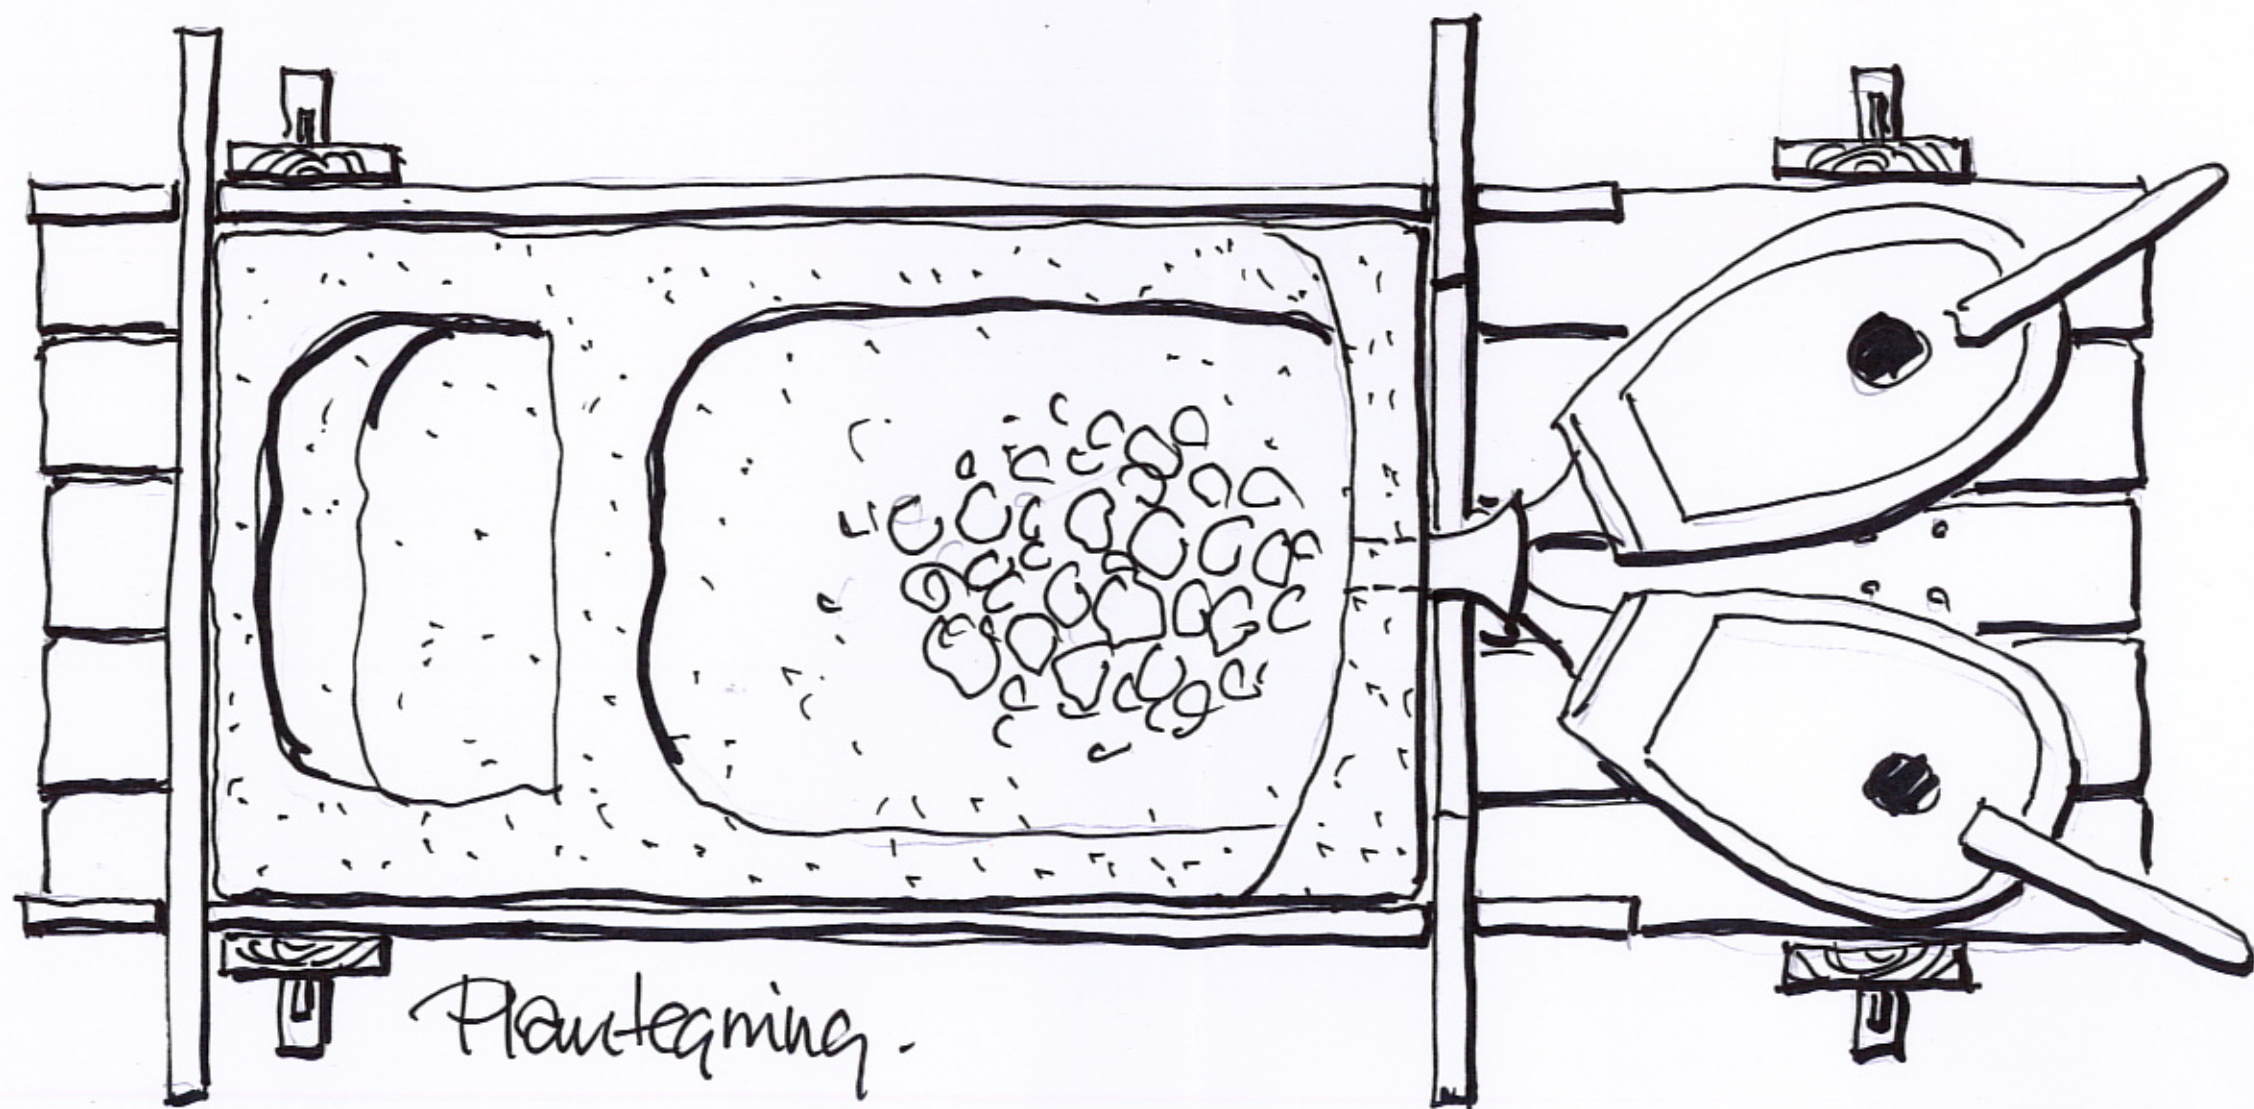

Smede esse LPT 2008

Plan og Snit af Smede esse. mål. 1:5 Frank.