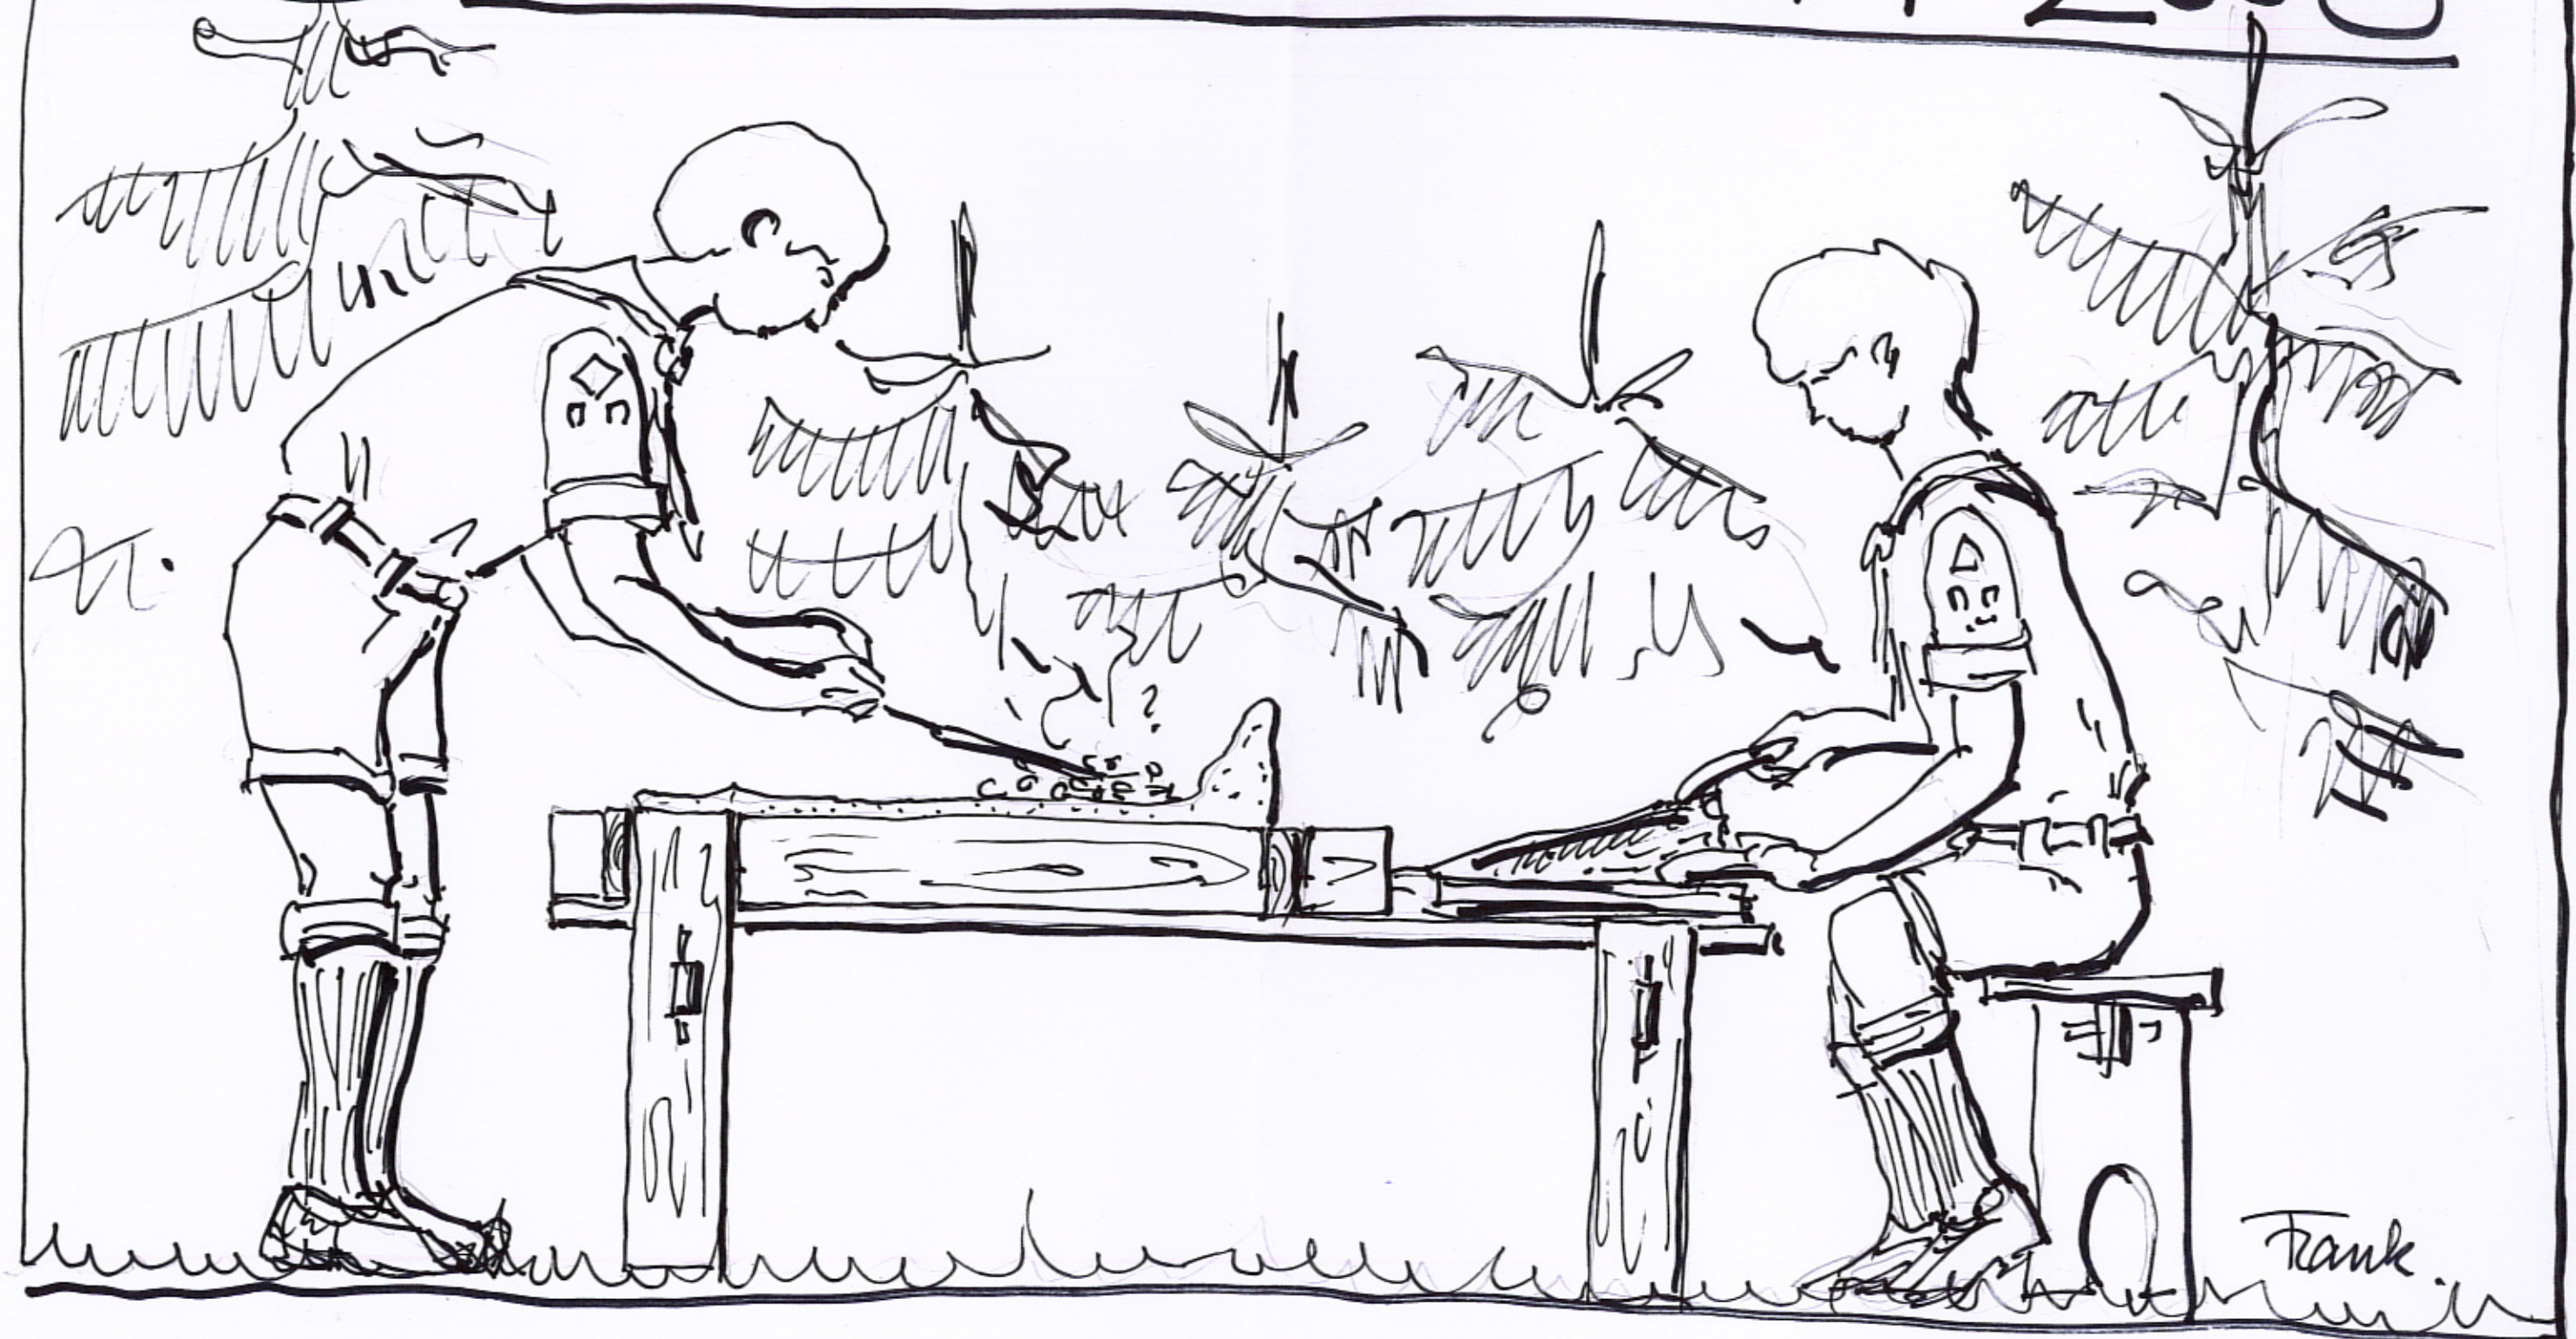

Smede esse LPT 2008

Plan og Snit af Smede esse. mål. 1:5 Frank.