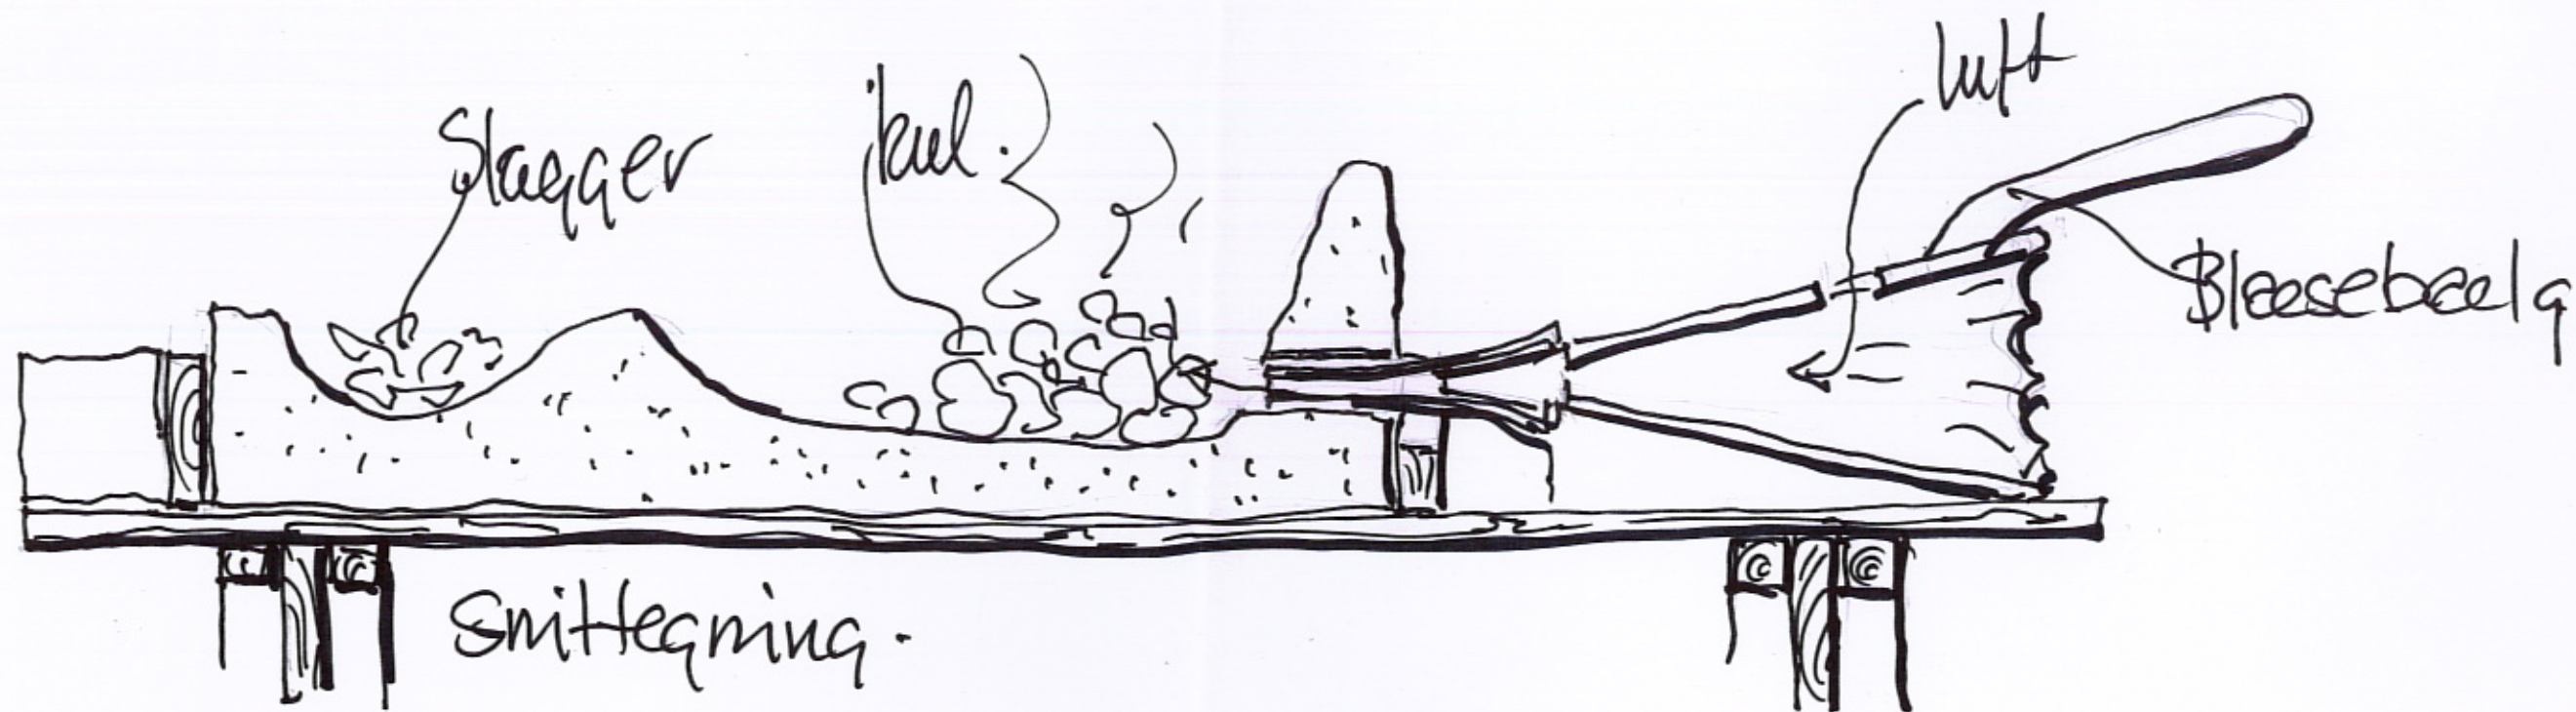

Smede esse LPT 2008

Plan og Snit af Smede esse. mål. 1:5 Frank.